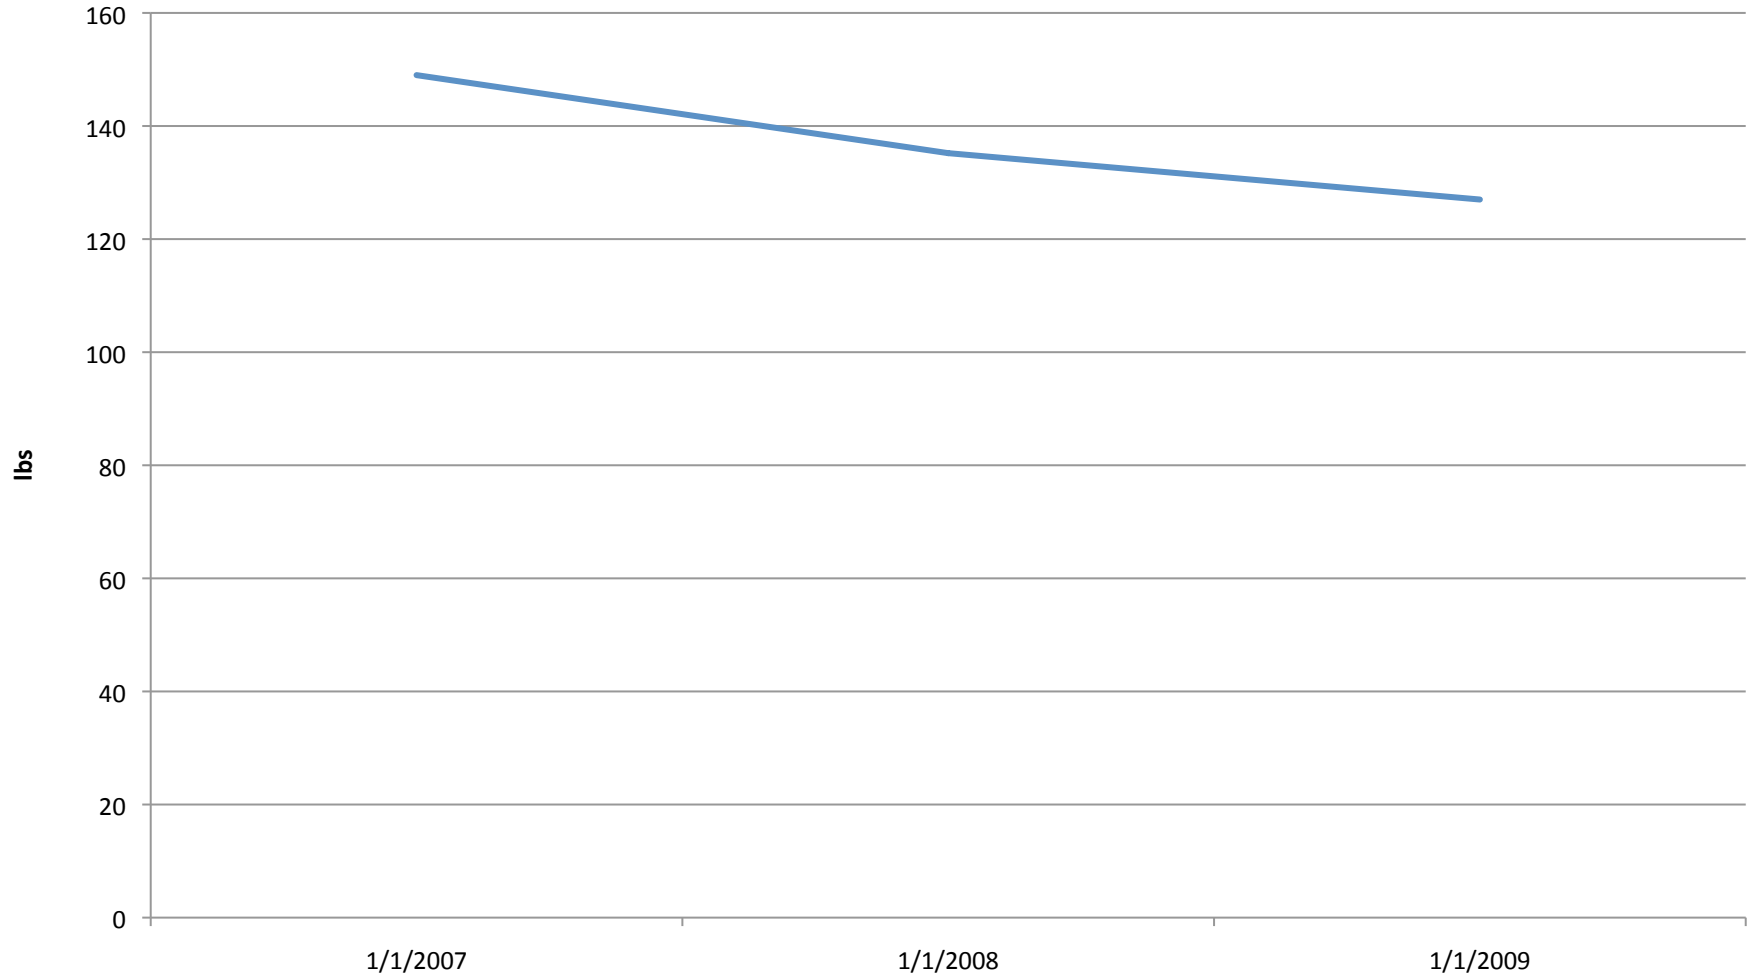

# Jonathan Blake's Weight

— Weight

1/1/2007

1/1/2008

1/1/2009

5/23/2007

8/22/2008

9/4/2009